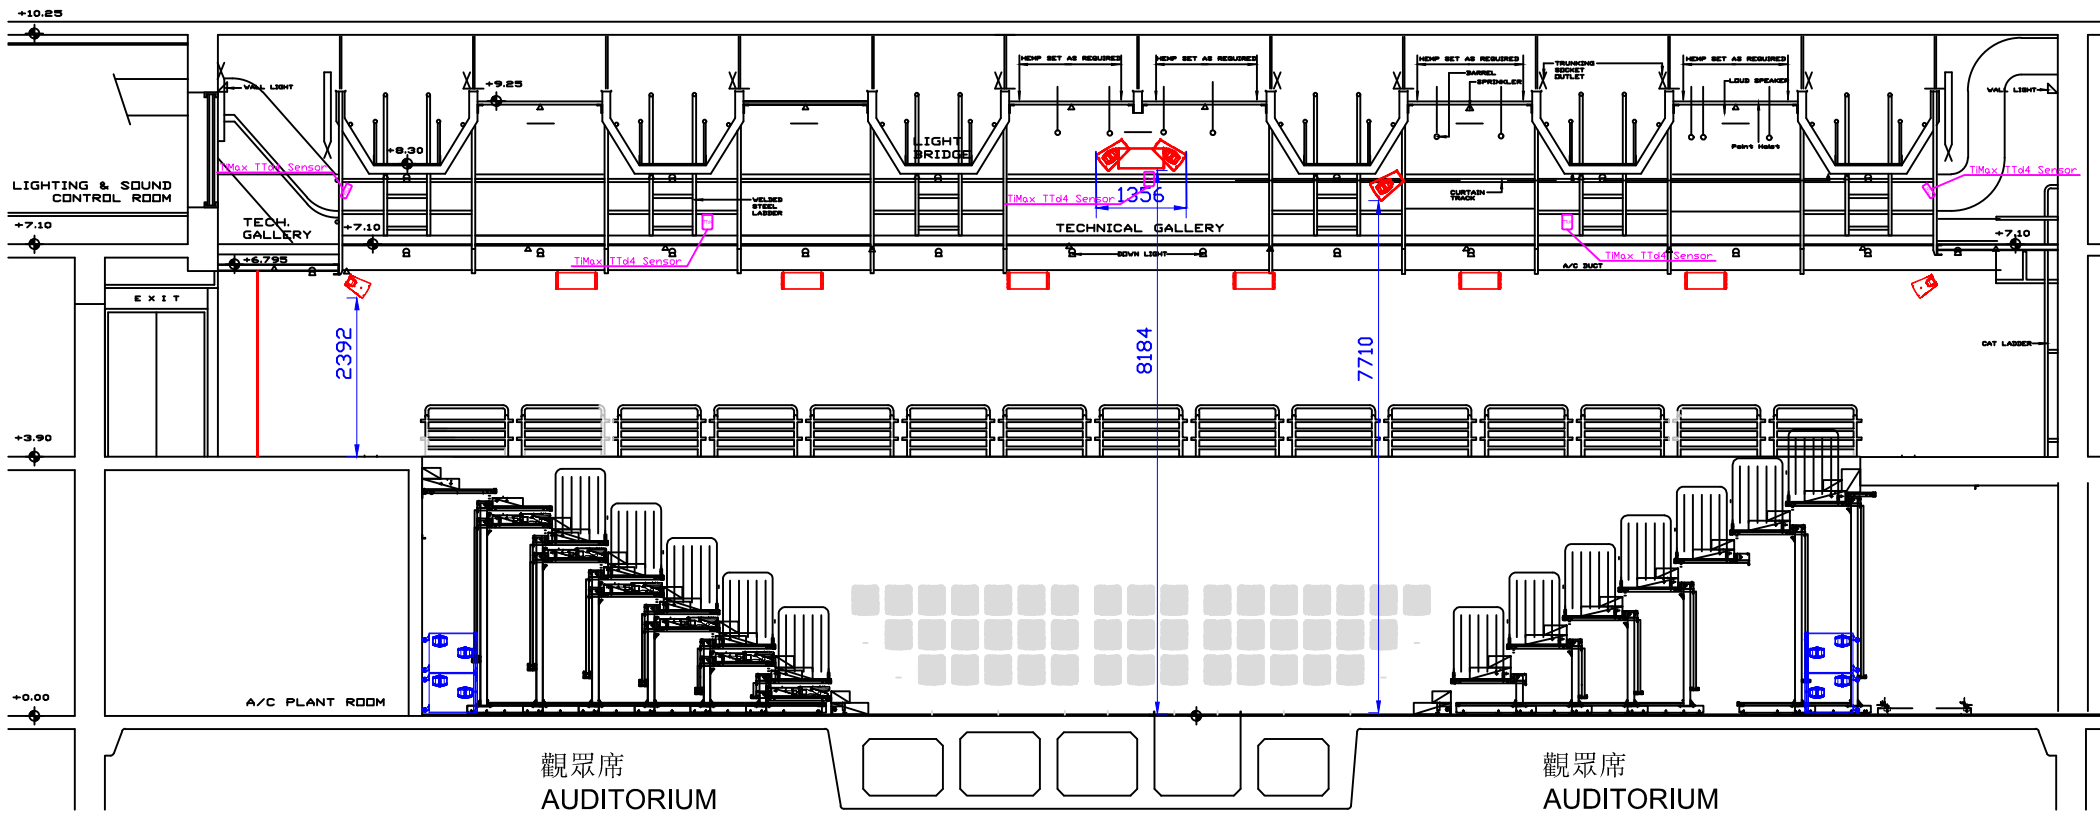

**Legend**

- TiMax TTd4 Tracking Sensor
- d&b V10P Surround Speaker
- d&b V10P Main Speaker
- d&b V-GSUB Subwoofer

Legend

-    TiMax TTD4 Tracking Sensor
-    d&b Y110P Surround Speaker
-   d&b V-GSUB Subwoofer
-   d&b V110P Main Speaker